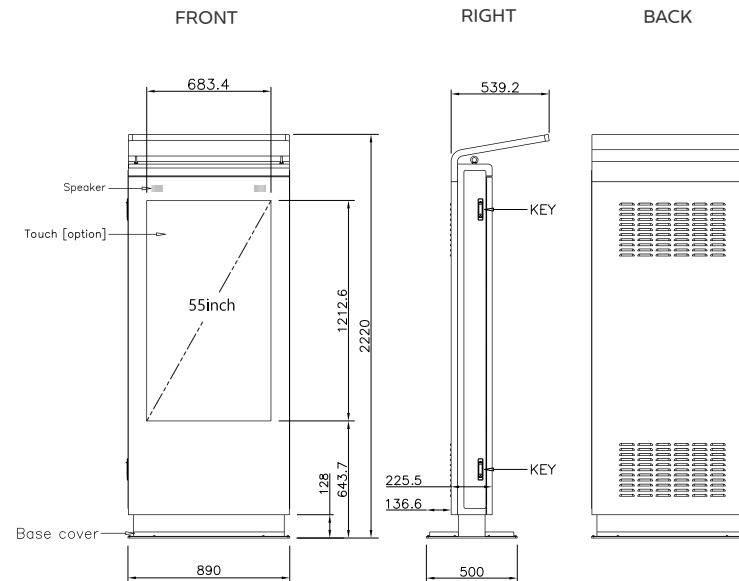

# DF-OD-시리즈 OD-OSB-세로-옥외형

OD (Out Door) 세로, 스탠드 옥외형 디지털 사이니지.  
본 카탈로그의 제품은 55인치 패널 기준으로 디자인 되었습니다  
자세한 사양은 문의 바랍니다.

TYPE : OD-세로-스탠드형  
 NAME : DF-OSB-550

01

DETAIL VIEW

DETAIL SPEC

DISPLAY PANEL

Screen Size : 55inch  
 Brightness(cd/m<sup>2</sup>) : 3,000nit  
 Resolution : 3,840x2,160(16:9)  
 Input : HDMI(2), USB(1), RS-232C, LAN  
 Output : Stereo Minijack, HDMI, LAN, RS-232C

HOUSING

Housing : EGI steel / 화면부 AR GLASS  
 Set(W x H x D)mm : 890 x 2220(지붕포함) x 225.5  
 Powder coating : PURE WHITE / GRAY(1068)  
 Type : 옥외형 / 방수방진 / 바닥고정  
 A/C system : FAN Cooling & Space heater  
 H/W etc : 디지털 온도제어/서지보호기/누전차단기/배선차단기/절리구경

POWER

Power Supply : AC100-240V, 50/60 Hz

TOUCH

Touch(option) : P-cap

SETTOP

Pc(option) : 13 RAM 8GB / SSD 128GB  
 15 RAM 8GB / SSD 128GB

그레이+화이트

레드+블랙