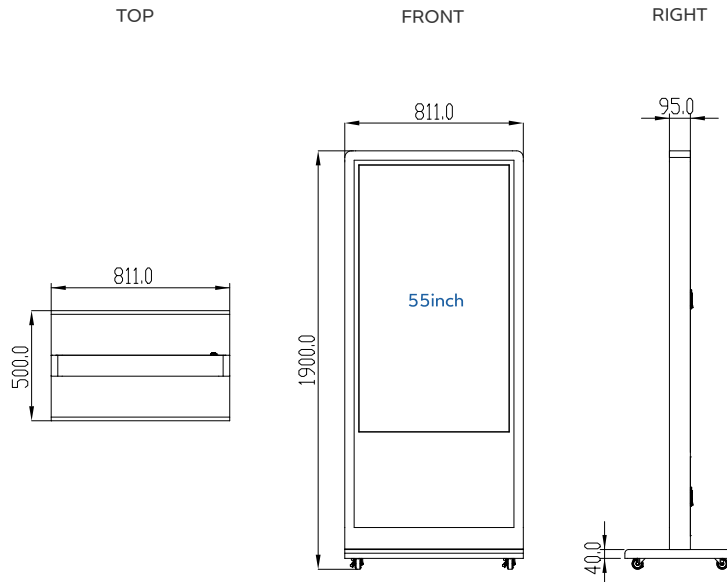

DF-IP-시리즈

DF-SF-세로-스탠드형

IP(Information Portrait) 세로, 스탠드형 디지털 사이니지.
본 카탈로그의 제품은 55인치 패널 기준으로 디자인 되었습니다.
자세한 사항은 문의 바랍니다.

TYPE : IP-세로-스탠드형
 NAME : DF-SF-550

01

DETAIL VIEW

STANDARD SPEC

DISPLAY PANEL

Screen Size : 55inch
 Brightness(cd/m²) : 350nit / 500nit / 700nit
 Resolution : 3,840x2,160(16:9)
 Input : HDMI2.0*3, DP1.2*1
 Speaker : 10W 2ch

HOUSING

Material : Steel
 Glass : 강화유리-배면인쇄
 Powder coating : 분체도장
 Type : 이동형 스탠드 (바퀴포함)
 Set(W x H x D)mm : 811 x 1900(바퀴포함) x 500
 Interface : USB2.0*2, AC CODE, LAN