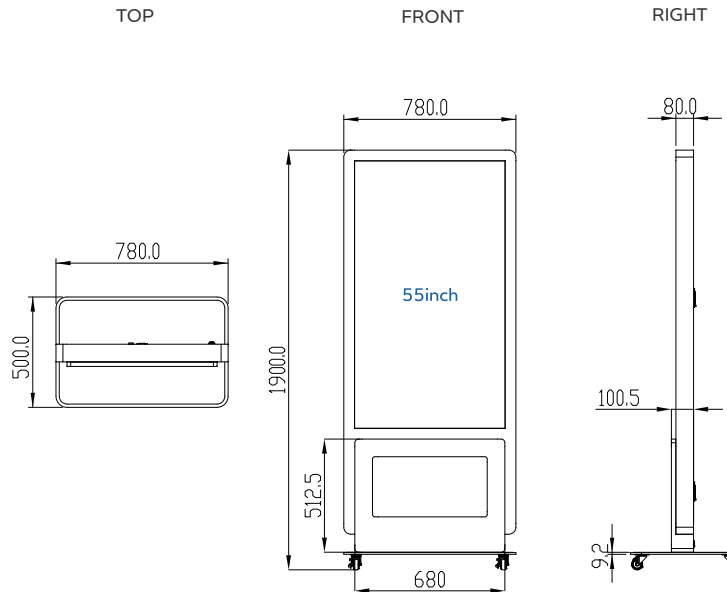

## DF-SG-세로-스탠드형

IP(Information Portrait) 세로, 스탠드형 디지털 사이니지.  
본 카탈로그의 제품은 55인치 패널 기준으로 디자인 되었습니다.  
자세한 사항은 문의 바랍니다.

TYPE : IP-세로-스탠드형  
 NAME : DF-SG-550

01

DETAIL VIEW

STANDARD SPEC

DISPLAY PANEL

Screen Size : 55inch  
 Brightness(cd/m<sup>2</sup>) : 350nit / 500nit / 700nit  
 Resolution : 3,840x2,160(16:9)  
 Input : HDMI2.0\*3, DP1.2\*1  
 Speaker : 10W 2ch

HOUSING

Material : Steel  
 Glass : 강화유리-배면인쇄  
 Powder coating : 분체도장  
 Type : 이동형 스탠드 (바퀴포함)  
 Set(W x H x D)mm : 780 x 1900(바퀴포함) x 500  
 Interface : USB2.0\*2, AC CODE, LAN

POWER

Power Supply : AC100-240V, 50/60 Hz